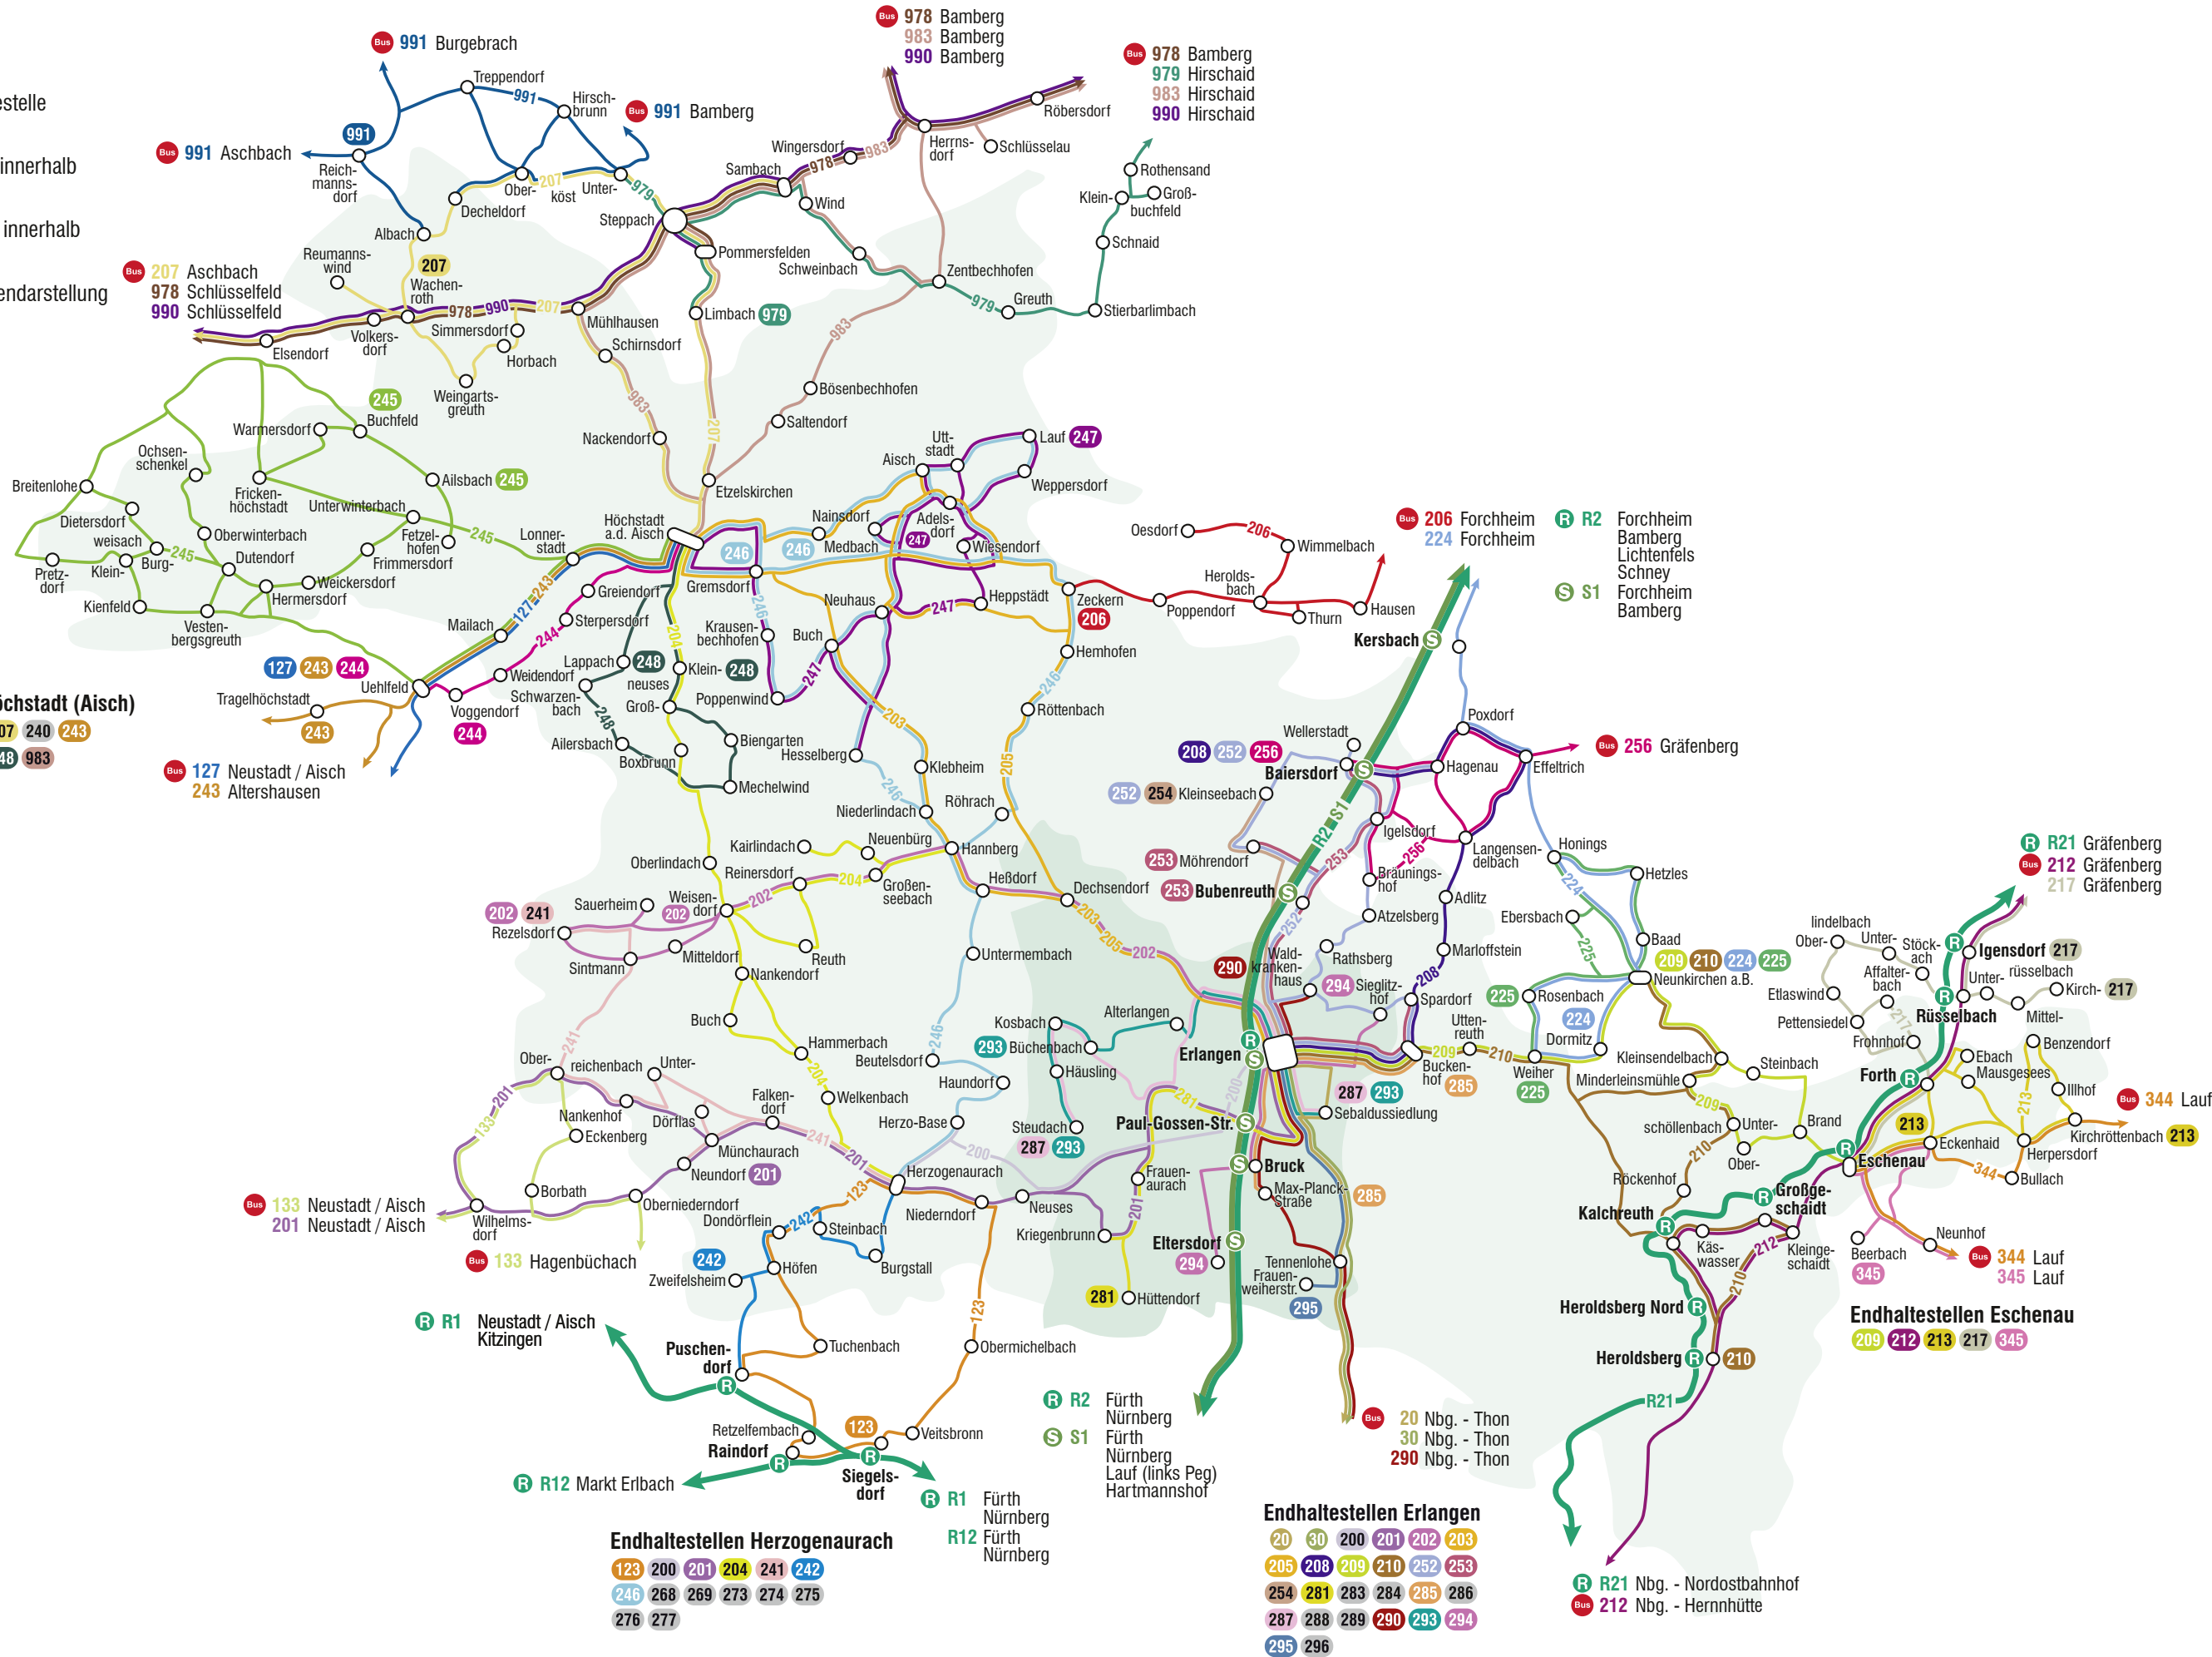

Stand: 13.12.2015

R21 R-R21  
Forth

Regionalbahn mit Haltestelle innerhalb des VGN

S1 S-S1  
Erlangen

S-Bahn mit Haltestelle innerhalb des VGN

206 206  
Zeckern

Buslinie mit Haltestelle innerhalb des VGN

261

Stadtverkehr ohne Liniendarstellung

Verkehrsverbund Großraum Nürnberg

Rothenburger Str. 9 • 90443 Nürnberg • Tel. 0911 27075-0

Partner im VGN