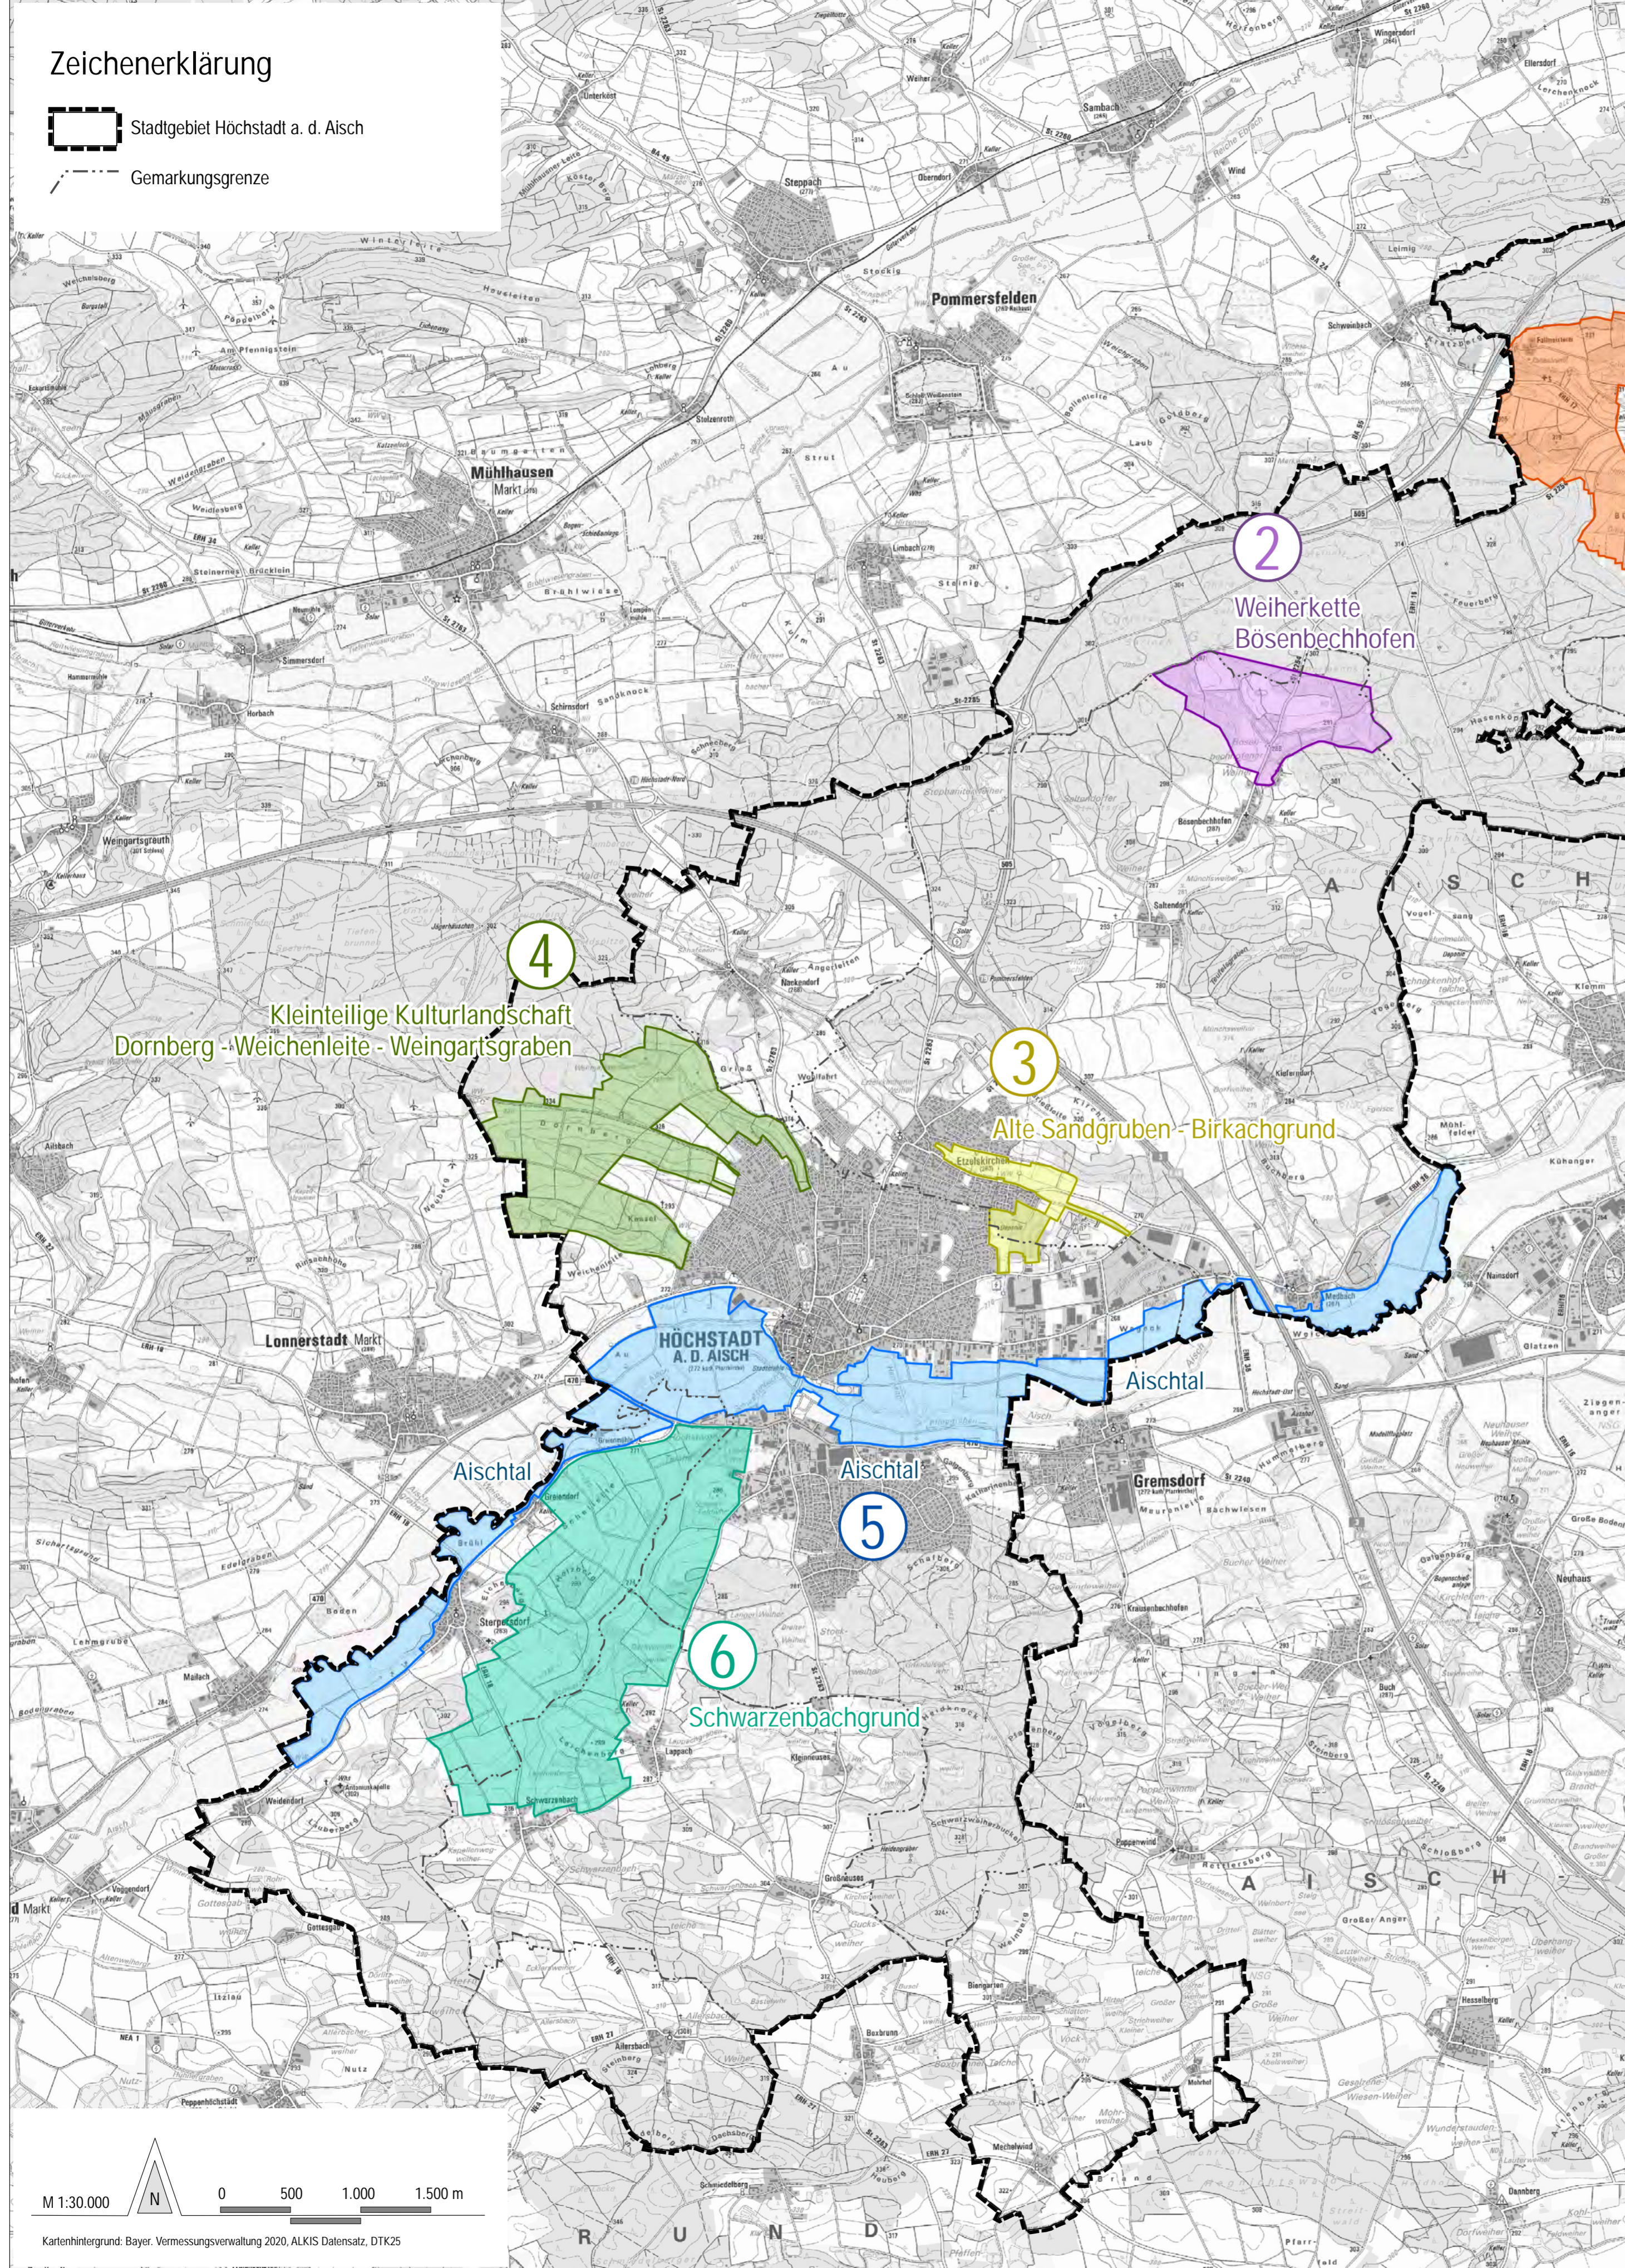

# Zeichenerklärung

-  Stadtgebiet Höchststadt a. d. Aisch
-  Gemarkungsgrenze

Stadt Höchststadt a. d. Aisch  
Landkreis Erlangen - Höchststadt

## LANDSCHAFTSPLAN

Karte C1: Schwerpunkträume der Landschaftsplanung

Kartengrundlage: Bayer. Vermessungsverwaltung, DTK25 2020

Planungsstand ENTWURF, 29. April 2024

Planverfasser **FLECKENSTEIN**  
Landschaftsplanung · Stadtplanung