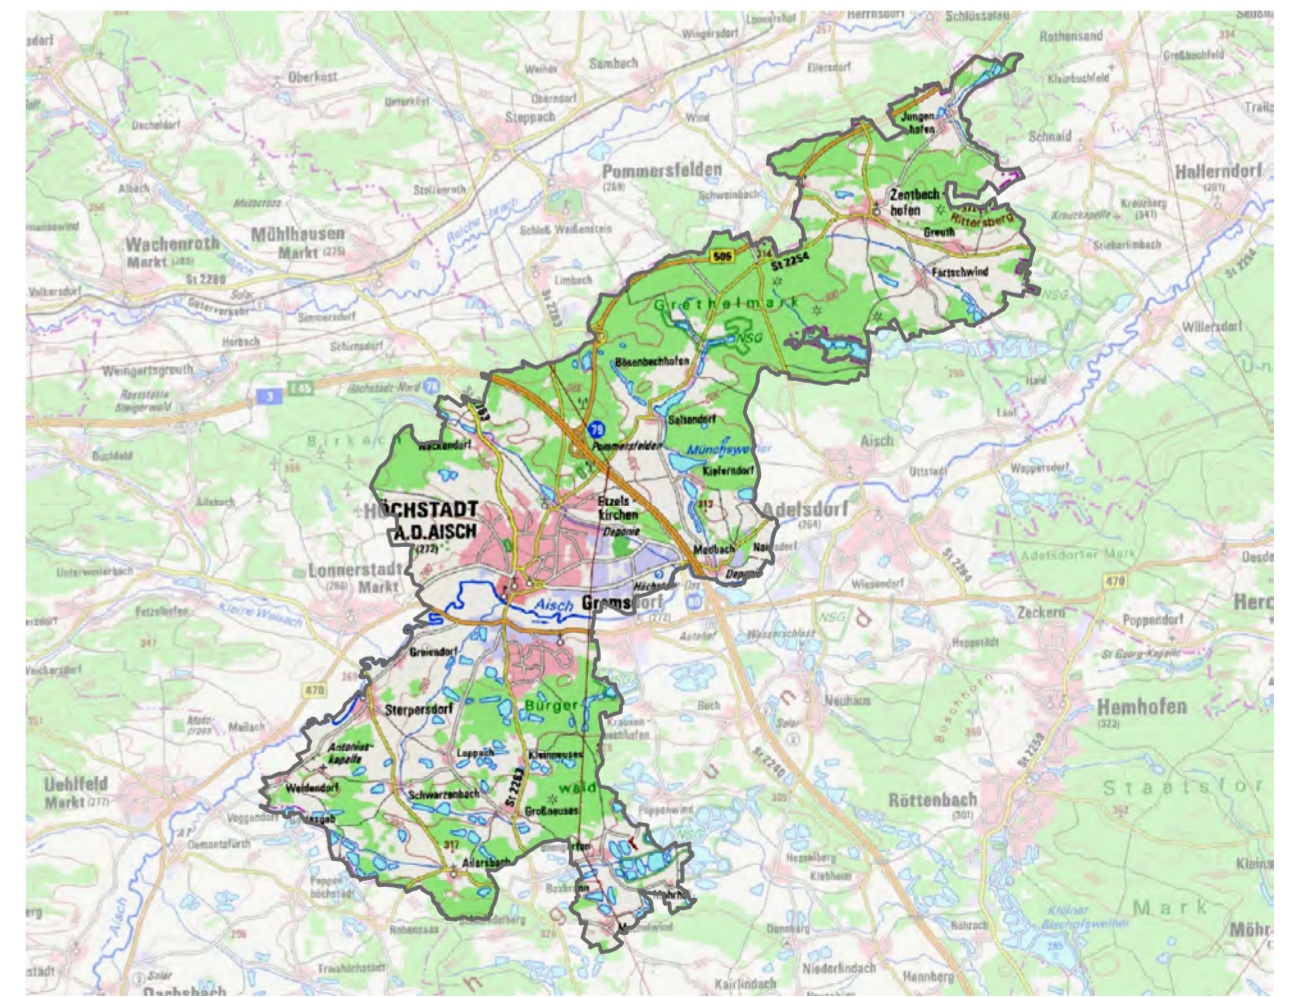

# Zeichenerklärung

-  Stadtgebiet Höchststadt a. d. Aisch
-  Gemarkungsgrenze

Stadt Höchststadt a. d. Aisch  
Landkreis Erlangen - Höchststadt

## LANDSCHAFTSPLAN

Karte C1: Schwerpunkträume der Landschaftsplanung

Kartengrundlage: Bayer. Vermessungsverwaltung, DTK25 2020

Planungsstand ENTWURF, 29. April 2024

Planverfasser **FLECKENSTEIN**  
Landschaftsplanung · Stadtplanung